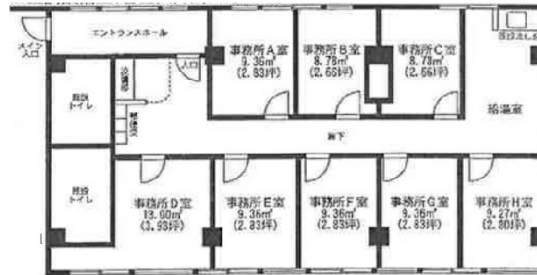

# 柏田中ビル シェアオフィス21 3階2.83坪

千葉県柏市明原1-2-3 柏田中ビル3F

## 物件MAP

賃貸条件	
月額賃料	27,000円 (税別)
坪数	2.83坪
坪単価	9,541円 (税別)
共益費	3,240円
礼金	1ヶ月
敷金 (保証金)	2ヶ月
階数	3階 (A)
入居可能日	即日

ビル情報	
所在地	千葉県柏市明原1-2-3 柏田中ビル3F
最寄り駅	JR常磐線 柏駅 徒歩4分
エリア	松戸・柏エリア
竣工	1974年10月
耐震	旧耐震基準
階数	地上6階 地下1階
用途	事務所
構造	RC造