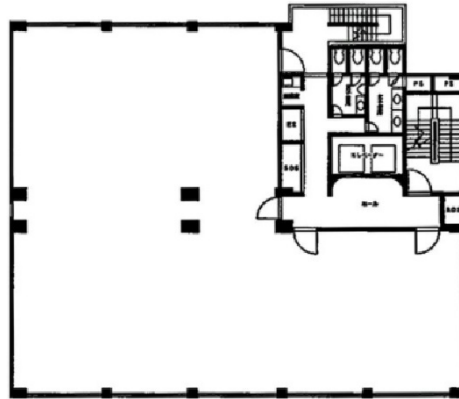

東京家具会館 5階101.55坪

東京都文京区湯島3-24-13

物件MAP

賃貸条件	
坪数	101.55坪
階数	5階（貸し止め）
入居可能日	
ビル情報	
所在地	東京都文京区湯島3-24-13
最寄り駅	東京メトロ千代田線 湯島駅 徒歩1分 東京メトロ銀座線 上野広小路駅 徒歩6分 東京メトロ銀座線 末広町駅 徒歩8分
エリア	本郷・湯島エリア
竣工	1970年1月
耐震	旧耐震基準
階数	地上8階 地下1階
用途	事務所
構造	SRC造
設備情報	
エレベーター	2基
空調	個別空調
OAフロア	タイルカーペット
基準階天井高	
光ファイバー	有り
トイレ	男女別・室外
セキュリティ	
駐車場	