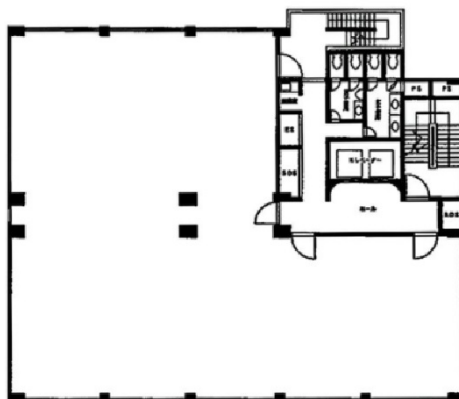

東京家具会館 5階101.55坪

東京都文京区湯島3-24-13

物件MAP

賃貸条件	
坪数	101.55坪
階数	5階（貸し止め）
入居可能日	
ビル情報	
所在地	東京都文京区湯島3-24-13
最寄り駅	東京メトロ千代田線 湯島駅 徒歩1分 東京メトロ銀座線 上野広小路駅 徒歩6分 東京メトロ銀座線 末広町駅 徒歩8分
エリア	本郷・湯島エリア
竣工	1970年1月
耐震	旧耐震基準
階数	地上8階 地下1階
用途	事務所
構造	SRC造
設備情報	
エレベーター	2基
空調	個別空調
OAフロア	タイルカーペット
基準階天井高	
光ファイバー	有り
トイレ	男女別・室外
セキュリティ	
駐車場	