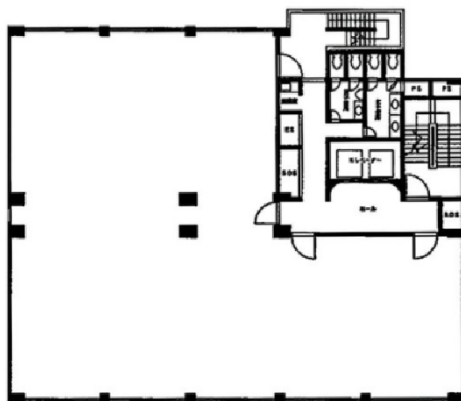

東京家具会館 3階101.55坪

東京都文京区湯島3-24-13

物件MAP

賃貸条件	
坪数	101.55坪
階数	3階（貸し止め）
入居可能日	
ビル情報	
所在地	東京都文京区湯島3-24-13
最寄り駅	東京メトロ千代田線 湯島駅 徒歩1分 東京メトロ銀座線 上野広小路駅 徒歩6分 東京メトロ銀座線 末広町駅 徒歩8分
エリア	本郷・湯島エリア
竣工	1970年1月
耐震	旧耐震基準
階数	地上8階 地下1階
用途	事務所
構造	SRC造
設備情報	
エレベーター	2基
空調	個別空調
OAフロア	タイルカーペット
基準階天井高	
光ファイバー	有り
トイレ	男女別・室外
セキュリティ	
駐車場	