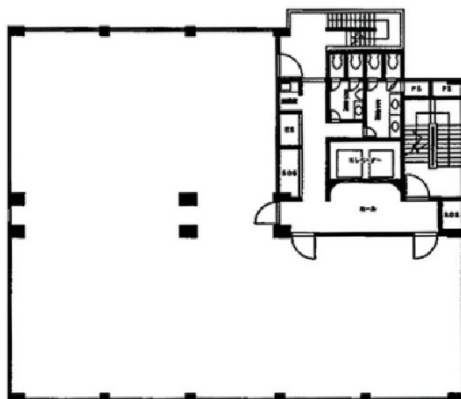

# 東京家具会館 3階101.55坪

東京都文京区湯島3-24-13

## 物件MAP

賃貸条件	
坪数	101.55坪
階数	3階（貸し止め）
入居可能日	
ビル情報	
所在地	東京都文京区湯島3-24-13
最寄り駅	東京メトロ千代田線 湯島駅 徒歩1分 東京メトロ銀座線 上野広小路駅 徒歩6分 東京メトロ銀座線 末広町駅 徒歩8分
エリア	本郷・湯島エリア
竣工	1970年1月
耐震	旧耐震基準
階数	地上8階 地下1階
用途	事務所
構造	SRC造
設備情報	
エレベーター	2基
空調	個別空調
OAフロア	タイルカーペット
基準階天井高	
光ファイバー	有り
トイレ	男女別・室外
セキュリティ	
駐車場	