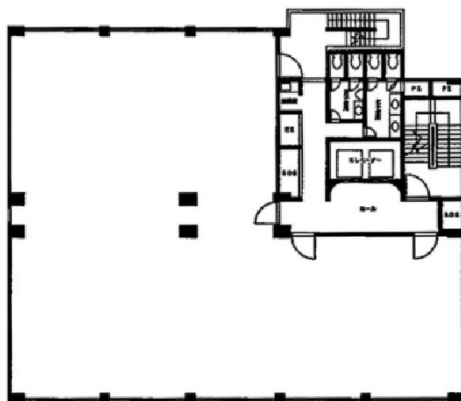

# 東京家具会館 2階101.55坪

東京都文京区湯島3-24-13

## 物件MAP

賃貸条件	
坪数	101.55坪
階数	2階（貸し止め）
入居可能日	
ビル情報	
所在地	東京都文京区湯島3-24-13
最寄り駅	東京メトロ千代田線 湯島駅 徒歩1分 東京メトロ銀座線 上野広小路駅 徒歩6分 東京メトロ銀座線 末広町駅 徒歩8分
エリア	本郷・湯島エリア
竣工	1970年1月
耐震	旧耐震基準
階数	地上8階 地下1階
用途	事務所
構造	SRC造
設備情報	
エレベーター	2基
空調	個別空調
OAフロア	タイルカーペット
基準階天井高	
光ファイバー	有り
トイレ	男女別・室外
セキュリティ	
駐車場	