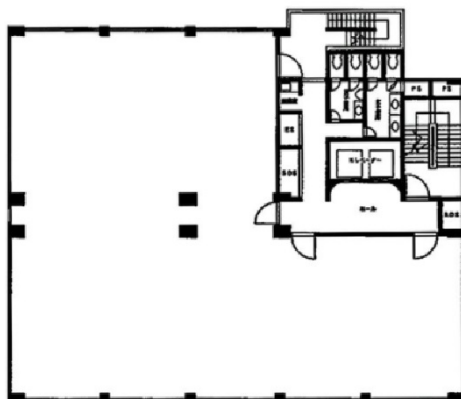

東京家具会館 2階101.55坪

東京都文京区湯島3-24-13

物件MAP

賃貸条件	
坪数	101.55坪
階数	2階（貸し止め）
入居可能日	
ビル情報	
所在地	東京都文京区湯島3-24-13
最寄り駅	東京メトロ千代田線 湯島駅 徒歩1分 東京メトロ銀座線 上野広小路駅 徒歩6分 東京メトロ銀座線 末広町駅 徒歩8分
エリア	本郷・湯島エリア
竣工	1970年1月
耐震	旧耐震基準
階数	地上8階 地下1階
用途	事務所
構造	SRC造
設備情報	
エレベーター	2基
空調	個別空調
OAフロア	タイルカーペット
基準階天井高	
光ファイバー	有り
トイレ	男女別・室外
セキュリティ	
駐車場	