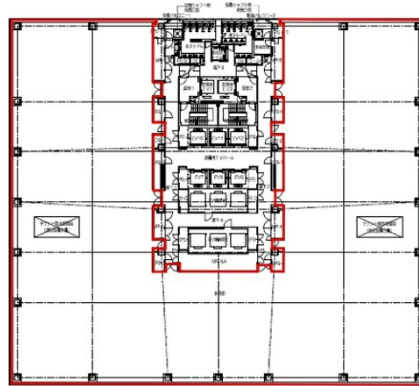

有明セントラルタワー 6階329.98坪

東京都江東区有明3-7-18

物件MAP

賃貸条件	
月額賃料	相談
坪数	329.98坪
坪単価	相談
共益費	賃料に含む
礼金	無し
敷金（保証金）	12ヶ月
階数	6階
入居可能日	2024年5月

ビル情報	
所在地	東京都江東区有明3-7-18
最寄り駅	ゆりかもめ 国際展示場正門駅 徒歩4分 ゆりかもめ 有明駅 徒歩4分 東京臨海高速鉄道 国際展示場駅 徒歩5分
エリア	その他江東区
竣工	2011年1月
耐震	新耐震基準
階数	地上20階 地下1階
用途	事務所
構造	S造

設備情報	
エレベーター	17基
空調	セントラル空調
OAフロア	OAフロア
基準階天井高	2,800mm
光ファイバー	有り
トイレ	男女別・室内
セキュリティ	有り
駐車場	有り

事務所移転の簡単検索サイト

Quick Service

クイックサービス

有明セントラルタワー 6階329.98坪 東京都江東区有明3-7-18

その他江東区（ビルID：0042276）の賃貸オフィス

貸事務所・レンタルオフィス・オフィス移転ならQuickService