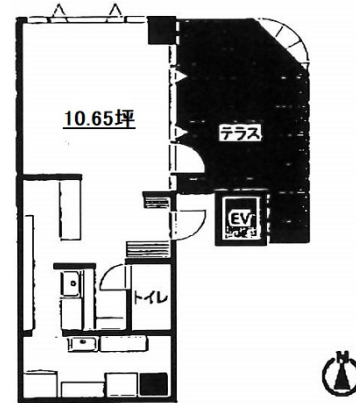

# WING CKビル 1階10.65坪

愛知県名古屋市千種区京命1-9-9

## 物件MAP

賃貸条件	
坪数	10.65坪
階数	1階 (C)
入居可能日	

ビル情報	
所在地	愛知県名古屋市千種区京命1-9-9
最寄り駅	名古屋市営地下鉄名城線 茶屋ヶ坂駅 徒歩24分
エリア	千種・今池エリア
竣工	1990年12月
耐震	新耐震基準
階数	地上5階
用途	店舗
構造	RC造

設備情報	
エレベーター	1基
空調	
OAフロア	
基準階天井高	
光ファイバー	有り
トイレ	男女共用・室内
セキュリティ	無し
駐車場	無し