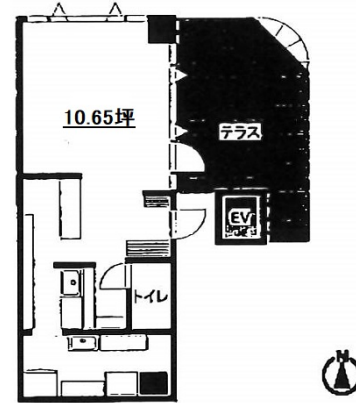

WING CKビル 1階10.65坪

愛知県名古屋市千種区京命1-9-9

物件MAP

賃貸条件	
坪数	10.65坪
階数	1階 (C)
入居可能日	
ビル情報	
所在地	愛知県名古屋市千種区京命1-9-9
最寄り駅	名古屋市営地下鉄名城線 茶屋ヶ坂駅 徒歩24分
エリア	千種・今池エリア
竣工	1990年12月
耐震	新耐震基準
階数	地上5階
用途	店舗
構造	RC造
設備情報	
エレベーター	1基
空調	
OAフロア	
基準階天井高	
光ファイバー	有り
トイレ	男女共用・室内
セキュリティ	無し
駐車場	無し

事務所移転の簡単検索サイト

Quick Service

クイックサービス

WING CKビル 1階10.65坪 愛知県名古屋市千種区京命1-9-9

千種・今池エリア (ビルID: 0042241) の賃貸オフィス

貸事務所・レンタルオフィス・オフィス移転ならQuickService

物件詳細はこちらから

0120-55-2620