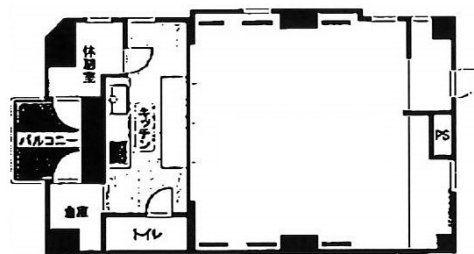

WING CKビル 2階22.96坪

愛知県名古屋市千種区京命1-9-9

物件MAP

| 賃貸条件 | |
|--------|-------------------------|
| 坪数 | 22.96坪 |
| 階数 | 2階 (AB) |
| 入居可能日 | |
| ビル情報 | |
| 所在地 | 愛知県名古屋市千種区京命1-9-9 |
| 最寄り駅 | 名古屋市営地下鉄名城線 茶屋ヶ坂駅 徒歩24分 |
| エリア | 千種・今池エリア |
| 竣工 | 1990年12月 |
| 耐震 | 新耐震基準 |
| 階数 | 地上5階 |
| 用途 | 事務所/店舗 |
| 構造 | RC造 |
| 設備情報 | |
| エレベーター | 1基 |
| 空調 | |
| OAフロア | |
| 基準階天井高 | |
| 光ファイバー | 有り |
| トイレ | 男女共用・室内 |
| セキュリティ | 無し |
| 駐車場 | 無し |

事務所移転の簡単検索サイト

クイックサービス

WING CKビル 2階22.96坪 愛知県名古屋市千種区京命1-9-9

千種・今池エリア (ビルID: 0042241) の賃貸オフィス

貸事務所・レンタルオフィス・オフィス移転なら**QuickService**

物件詳細はこちらから

 **0120-55-2620**

【受付時間】平日9:30~18:30