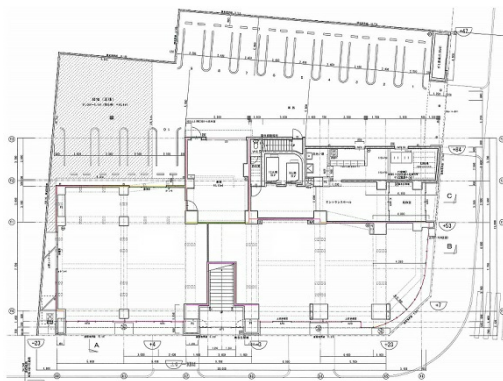

さくら Hills ARAKO 1階43.57坪

愛知県名古屋市中川区荒子1-196

物件MAP

賃貸条件	
坪数	43.57坪
階数	1階（西）
入居可能日	

ビル情報	
所在地	愛知県名古屋市中川区荒子1-196
最寄り駅	西名古屋港線(あおなみ線) 荒子駅 徒歩1分 名古屋市営地下鉄東山線 高畑駅 徒歩8分
エリア	その他愛知
竣工	2018年8月
耐震	新耐震基準
階数	地上13階
用途	事務所/店舗
構造	RC造

設備情報	
エレベーター	2基
空調	
OAフロア	
基準階天井高	
光ファイバー	
トイレ	男女別・室外
セキュリティ	有り
駐車場	有り