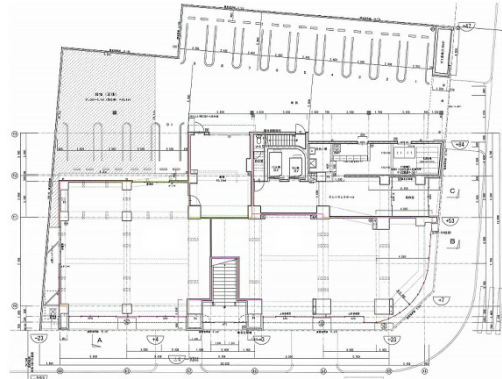

さくら Hills ARAKO 1階43.57坪

愛知県名古屋市中川区荒子1-196

物件MAP

賃貸条件	
坪数	43.57坪
階数	1階 (西)
入居可能日	
ビル情報	
所在地	愛知県名古屋市中川区荒子1-196
最寄り駅	西名古屋港線(あおなみ線) 荒子駅 徒歩1分 名古屋市営地下鉄東山線 高畑駅 徒歩8分
エリア	その他愛知
竣工	2018年8月
耐震	新耐震基準
階数	地上13階
用途	事務所/店舗
構造	RC造
設備情報	
エレベーター	2基
空調	
OAフロア	
基準階天井高	
光ファイバー	
トイレ	男女別・室外
セキュリティ	有り
駐車場	有り

さくら Hills ARAKO 1階43.57坪 愛知県名古屋市中川区荒子1-196

その他愛知 (ビルID: 0042226) の賃貸オフィス

貸事務所・レンタルオフィス・オフィス移転ならQuickService

物件詳細はこちらから

0120-55-2620

【受付時間】平日9:30~18:30