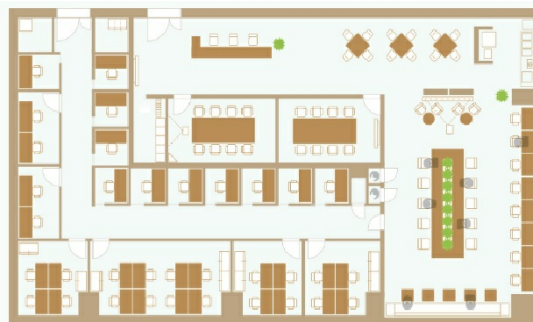

+OURS八重洲 3階1.17坪

東京都中央区八重洲1-4-16

物件MAP

賃貸条件	
坪数	1.17坪
階数	3階 (R-01)
入居可能日	
ビル情報	
所在地	東京都中央区八重洲1-4-16
最寄り駅	東京メトロ銀座線 日本橋駅 徒歩1分 東京メトロ東西線 日本橋駅 徒歩1分 JR山手線 東京駅 徒歩4分 JR京浜東北線 東京駅 徒歩4分
エリア	八重洲・日本橋・京橋エリア
竣工	2011年11月
耐震	新耐震基準
階数	地上11階 地下2階
用途	レンタルオフィス
構造	S造、一部SRC造
設備情報	
エレベーター	7基
空調	個別空調
OAフロア	その他
基準階天井高	
光ファイバー	有り
トイレ	男女別・室外
セキュリティ	有り
駐車場	有り