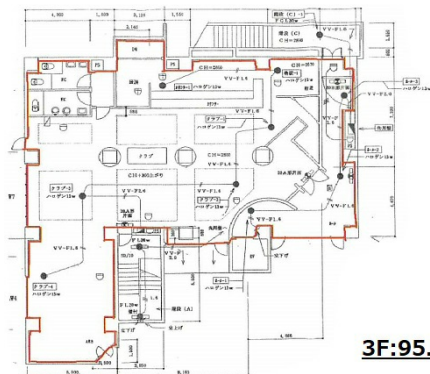

DK豊明 3階95.84坪

愛知県豊明市阿野町北上ノ山42-10

3F:95.84坪

物件MAP

賃貸条件	
坪数	95.84坪
階数	3階
入居可能日	

ビル情報	
所在地	愛知県豊明市阿野町北上ノ山42-10
最寄り駅	名鉄名古屋本線 前後駅 徒歩9分 名鉄名古屋本線 豊明駅 徒歩16分
エリア	その他愛知
竣工	1995年4月
耐震	新耐震基準
階数	地上6階 地下1階
用途	事務所/店舗
構造	RC造

設備情報	
エレベーター	1基
空調	
OAフロア	
基準階天井高	
光ファイバー	調査中
トイレ	男女別・室内
セキュリティ	調査中
駐車場	有り

事務所移転の簡単検索サイト

DK豊明 3階95.84坪 愛知県豊明市阿野町北上ノ山42-10

その他愛知 (ビルID: 0042189) の賃貸オフィス

貸事務所・レンタルオフィス・オフィス移転なら**QuickService**

物件詳細はこちらから

0120-55-2620