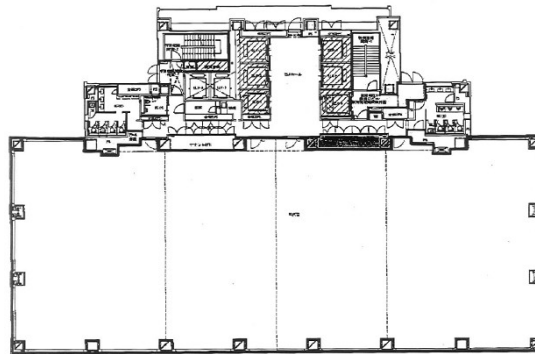

# Shinagawa HEART 4階168.51坪

東京都港区港南1-8-23

フロア面積 1,114.15㎡ (337.03坪)

## 物件MAP

賃貸条件	
坪数	168.51坪
階数	4階
入居可能日	
ビル情報	
所在地	東京都港区港南1-8-23
最寄り駅	JR山手線 品川駅 徒歩5分 JR京浜東北線 品川駅 徒歩5分 JR東海道本線 品川駅 徒歩5分 京急本線 品川駅 徒歩5分
エリア	品川・田町・お台場エリア
竣工	2019年2月
耐震	新耐震基準
階数	地上26階 地下2階
用途	事務所
構造	SRC造、一部S造
設備情報	
エレベーター	6基
空調	個別空調
OAフロア	OAフロア
基準階天井高	2,800mm
光ファイバー	有り
トイレ	男女別・室外
セキュリティ	有り
駐車場	有り