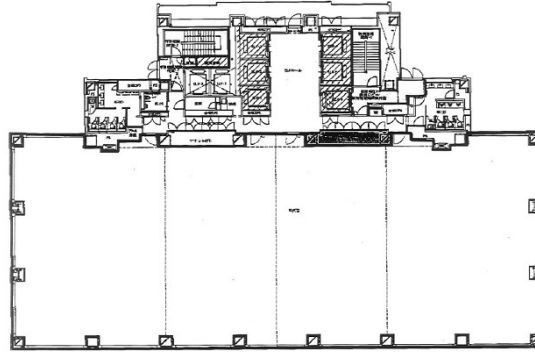

Shinagawa HEART 7階337.03坪

東京都港区港南1-8-23

フロア面積 1,114.15㎡ (337.03坪)

物件MAP

賃貸条件	
坪数	337.03坪
階数	7階
入居可能日	
ビル情報	
所在地	東京都港区港南1-8-23
最寄り駅	JR山手線 品川駅 徒歩5分 JR京浜東北線 品川駅 徒歩5分 JR東海道本線 品川駅 徒歩5分 京急本線 品川駅 徒歩5分
エリア	品川・田町・お台場エリア
竣工	2019年2月
耐震	新耐震基準
階数	地上26階 地下2階
用途	事務所
構造	SRC造、一部S造
設備情報	
エレベーター	6基
空調	個別空調
OAフロア	OAフロア
基準階天井高	2,800mm
光ファイバー	有り
トイレ	男女別・室外
セキュリティ	有り
駐車場	有り