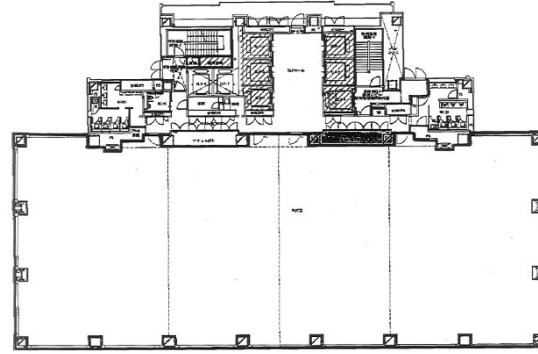

# Shinagawa HEART 7階337.03坪

東京都港区港南1-8-23

フロア面積 1,114.15㎡ (337.03坪)

物件MAP

賃貸条件	
坪数	337.03坪
階数	7階
入居可能日	
ビル情報	
所在地	東京都港区港南1-8-23
最寄り駅	JR山手線 品川駅 徒歩5分 JR京浜東北線 品川駅 徒歩5分 JR東海道本線 品川駅 徒歩5分 京急本線 品川駅 徒歩5分
エリア	品川・田町・お台場エリア
竣工	2019年2月
耐震	新耐震基準
階数	地上26階 地下2階
用途	事務所
構造	SRC造、一部S造
設備情報	
エレベーター	6基
空調	個別空調
OAフロア	OAフロア
基準階天井高	2,800mm
光ファイバー	有り
トイレ	男女別・室外
セキュリティ	有り
駐車場	有り