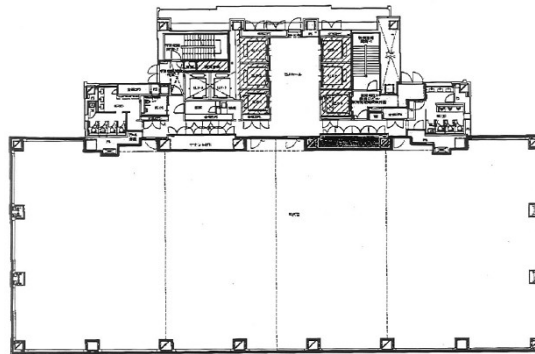

Shinagawa HEART 8階337.03坪

東京都港区港南1-8-23

フロア面積 1,114.15㎡ (337.03坪)

物件MAP

賃貸条件	
坪数	337.03坪
階数	8階
入居可能日	
ビル情報	
所在地	東京都港区港南1-8-23
最寄り駅	JR山手線 品川駅 徒歩5分 JR京浜東北線 品川駅 徒歩5分 JR東海道本線 品川駅 徒歩5分 京急本線 品川駅 徒歩5分
エリア	品川・田町・お台場エリア
竣工	2019年2月
耐震	新耐震基準
階数	地上26階 地下2階
用途	事務所
構造	SRC造、一部S造
設備情報	
エレベーター	6基
空調	個別空調
OAフロア	OAフロア
基準階天井高	2,800mm
光ファイバー	有り
トイレ	男女別・室外
セキュリティ	有り
駐車場	有り