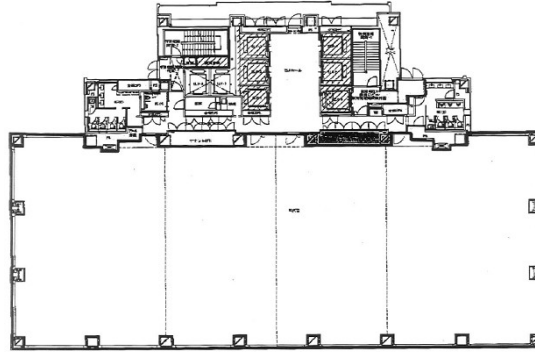

Shinagawa HEART 8階337.03坪

東京都港区港南1-8-23

フロア面積 1,114.15㎡ (337.03坪)

物件MAP

賃貸条件	
坪数	337.03坪
階数	8階
入居可能日	
ビル情報	
所在地	東京都港区港南1-8-23
最寄り駅	JR山手線 品川駅 徒歩5分 JR京浜東北線 品川駅 徒歩5分 JR東海道本線 品川駅 徒歩5分 京急本線 品川駅 徒歩5分
エリア	品川・田町・お台場エリア
竣工	2019年2月
耐震	新耐震基準
階数	地上26階 地下2階
用途	事務所
構造	SRC造、一部S造
設備情報	
エレベーター	6基
空調	個別空調
OAフロア	OAフロア
基準階天井高	2,800mm
光ファイバー	有り
トイレ	男女別・室外
セキュリティ	有り
駐車場	有り