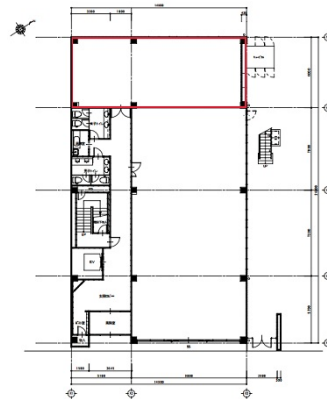

JS刈谷駅ビル 1階25.44坪

愛知県刈谷市桜町1-24

物件MAP

賃貸条件	
月額賃料	相談
坪数	25.44坪
坪単価	相談
共益費	相談
礼金	無し
敷金（保証金）	相談
階数	1階
入居可能日	即日

ビル情報	
所在地	愛知県刈谷市桜町1-24
最寄り駅	JR東海道本線 刈谷駅 徒歩3分 名鉄三河線 刈谷駅 徒歩3分
エリア	その他愛知
竣工	2004年11月
耐震	新耐震基準
階数	地上5階
用途	事務所/店舗
構造	S造