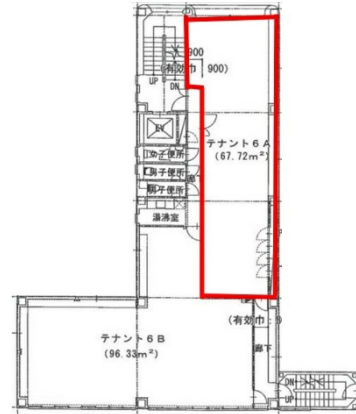

# 松山電算ビル 6階20.48坪

愛媛県松山市三番町4-9-12

物件MAP

賃貸条件	
月額賃料	163,840円 (税別)
坪数	20.48坪
坪単価	8,000円 (税別)
共益費	20,480円
礼金	無し
敷金 (保証金)	6ヶ月
階数	6階
入居可能日	即日

ビル情報	
所在地	愛媛県松山市三番町4-9-12
最寄り駅	伊予鉄道横河原線 松山市駅 徒歩5分 伊予鉄道郡中線 松山市駅 徒歩5分 伊予鉄道高浜線 松山市駅 徒歩5分
エリア	愛媛
竣工	1991年5月
耐震	新耐震基準
階数	地上9階
用途	事務所
構造	RC造

設備情報	
エレベーター	1基
空調	個別空調
OAフロア	OAフロア
基準階天井高	2,500mm
光ファイバー	無し
トイレ	
セキュリティ	有り
駐車場	有り