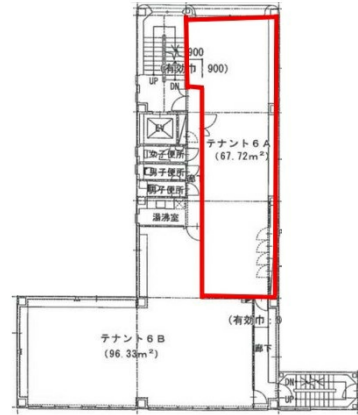

松山電算ビル 6階20.48坪

愛媛県松山市三番町4-9-12

物件MAP

賃貸条件	
月額賃料	163,840円 (税別)
坪数	20.48坪
坪単価	8,000円 (税別)
共益費	20,480円
礼金	無し
敷金 (保証金)	6ヶ月
階数	6階
入居可能日	即日

ビル情報	
所在地	愛媛県松山市三番町4-9-12
最寄り駅	伊予鉄道横河原線 松山市駅 徒歩5分 伊予鉄道郡中線 松山市駅 徒歩5分 伊予鉄道高浜線 松山市駅 徒歩5分
エリア	愛媛
竣工	1991年5月
耐震	新耐震基準
階数	地上9階
用途	事務所
構造	RC造

設備情報	
エレベーター	1基
空調	個別空調
OAフロア	OAフロア
基準階天井高	2,500mm
光ファイバー	無し
トイレ	
セキュリティ	有り
駐車場	有り

松山電算ビル 6階20.48坪 愛媛県松山市三番町4-9-12

愛媛 (ビルID: 0042176) の賃貸オフィス

貸事務所・レンタルオフィス・オフィス移転ならQuickService

物件詳細はこちらから

 0120-55-2620

【受付時間】平日9:30~18:30