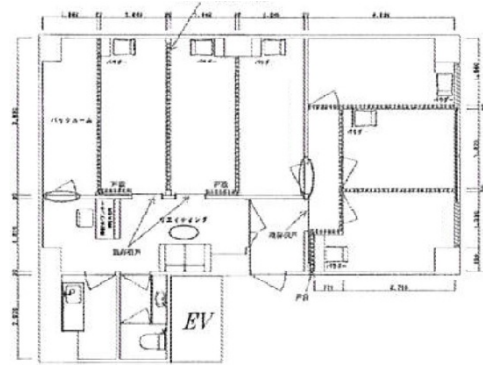

みずほビル 2階25.59坪

千葉県習志野市谷津1-13-15

物件MAP

賃貸条件	
坪数	25.59坪
階数	2階
入居可能日	
ビル情報	
所在地	千葉県習志野市谷津1-13-15
最寄り駅	JR中央・総武線 津田沼駅 徒歩5分
エリア	その他千葉
竣工	1991年3月
耐震	
階数	地上4階
用途	事務所
構造	
設備情報	
エレベーター	1基
空調	個別空調
OAフロア	
基準階天井高	
光ファイバー	調査中
トイレ	男女共用・室外
セキュリティ	調査中
駐車場	無し

事務所移転の簡単検索サイト

Quick Service

クイックサービス

みずほビル 2階25.59坪 千葉県習志野市谷津1-13-15

その他千葉 (ビルID: 0042168) の賃貸オフィス

貸事務所・レンタルオフィス・オフィス移転ならQuickService

物件詳細はこちらから

0120-55-2620