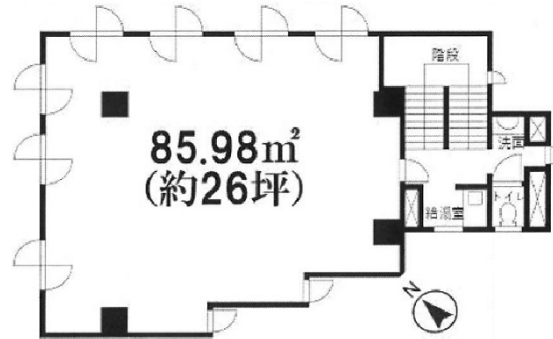

NKCビル 2階26坪

千葉県習志野市鷺沼1-2-2

物件MAP

賃貸条件	
坪数	26坪
階数	2階
入居可能日	
ビル情報	
所在地	千葉県習志野市鷺沼1-2-2
最寄り駅	京成本線 京成津田沼駅 徒歩6分
エリア	その他千葉
竣工	1981年7月
耐震	旧耐震基準
階数	地上3階 地下1階
用途	事務所
構造	RC造
設備情報	
エレベーター	
空調	個別空調
OAフロア	Pタイル
基準階天井高	
光ファイバー	有り
トイレ	男女共用・室外
セキュリティ	調査中
駐車場	無し

事務所移転の簡単検索サイト

Quick Service

クイックサービス

NKCビル 2階26坪 千葉県習志野市鷺沼1-2-2

その他千葉 (ビルID: 0042167) の賃貸オフィス

貸事務所・レンタルオフィス・オフィス移転なら**QuickService**

物件詳細はこちらから

 **0120-55-2620**