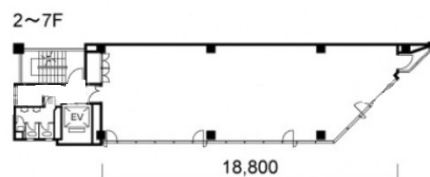

マスダビル 4階33.8坪

広島県広島市中区小町3-22

物件MAP

賃貸条件	
坪数	33.8坪
階数	4階
入居可能日	

ビル情報	
所在地	広島県広島市中区小町3-22
最寄り駅	広電1系統(宇品線) 中電前駅 徒歩2分 広電3系統(己斐線) 中電前駅 徒歩2分
エリア	広島市中区エリア
竣工	1978年5月
耐震	旧耐震基準
階数	地上8階
用途	事務所
構造	S造

設備情報	
エレベーター	1基
空調	個別空調
OAフロア	タイルカーペット
基準階天井高	2,500mm
光ファイバー	有り
トイレ	男女共用・室外
セキュリティ	無し
駐車場	無し