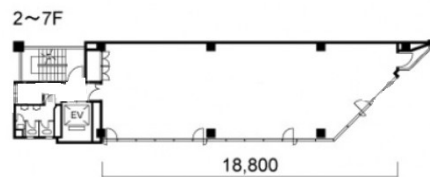

# マスダビル 4階33.8坪

広島県広島市中区小町3-22

## 物件MAP

賃貸条件	
坪数	33.8坪
階数	4階
入居可能日	

ビル情報	
所在地	広島県広島市中区小町3-22
最寄り駅	広電1系統(宇品線) 中電前駅 徒歩2分 広電3系統(己斐線) 中電前駅 徒歩2分
エリア	広島市中区エリア
竣工	1978年5月
耐震	旧耐震基準
階数	地上8階
用途	事務所
構造	S造

設備情報	
エレベーター	1基
空調	個別空調
OAフロア	タイルカーペット
基準階天井高	2,500mm
光ファイバー	有り
トイレ	男女共用・室外
セキュリティ	無し
駐車場	無し