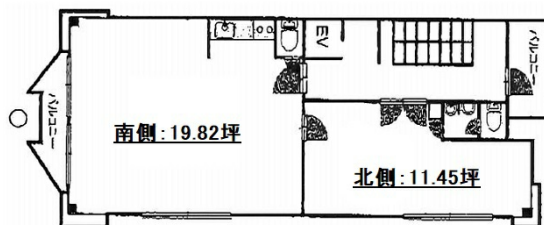

オフィス・アサヒ 3階31.27坪

岐阜県各務原市那加住吉町4-56-1

3F:31.27坪

物件MAP

賃貸条件	
坪数	31.27坪
階数	3階
入居可能日	
ビル情報	
所在地	岐阜県各務原市那加住吉町4-56-1
最寄り駅	名鉄各務原線 各務原市役所前駅 徒歩13分
エリア	岐阜
竣工	1989年5月
耐震	新耐震基準
階数	地上4階
用途	事務所
構造	S造
設備情報	
エレベーター	1基
空調	個別空調
OAフロア	
基準階天井高	
光ファイバー	調査中
トイレ	男女共用・室内
セキュリティ	調査中
駐車場	有り