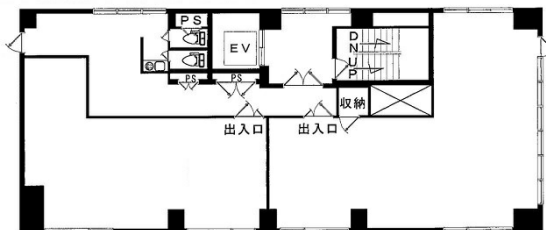

太陽機工ビル 5階46.44坪

広島県広島市中区榎町10-16

物件MAP

賃貸条件	
月額賃料	相談
坪数	46.44坪
坪単価	相談
共益費	賃料に含む
礼金	1ヶ月
敷金（保証金）	3ヶ月
階数	5階
入居可能日	即日

ビル情報	
所在地	広島県広島市中区榎町10-16
最寄り駅	広電2系統(宮島線) 十日市町駅 徒歩3分 広電2系統(宮島線) 土橋駅 徒歩3分 広電6系統(江波線) 土橋駅 徒歩3分
エリア	広島市中区エリア
竣工	1989年1月
耐震	新耐震基準
階数	地上9階
用途	
構造	SRC造

設備情報	
エレベーター	1基
空調	個別空調
OAフロア	タイルカーペット
基準階天井高	2,500mm
光ファイバー	有り
トイレ	男女共用・室外
セキュリティ	有り
駐車場	有り