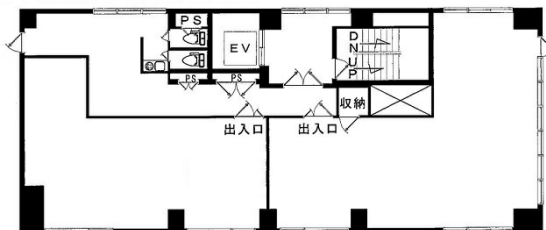

太陽機工ビル 5階46.44坪

広島県広島市中区榎町10-16

物件MAP

賃貸条件	
月額賃料	相談
坪数	46.44坪
坪単価	相談
共益費	賃料に含む
礼金	1ヶ月
敷金（保証金）	3ヶ月
階数	5階
入居可能日	即日

ビル情報	
所在地	広島県広島市中区榎町10-16
最寄り駅	広電2系統(宮島線) 十日市町駅 徒歩3分 広電2系統(宮島線) 土橋駅 徒歩3分 広電6系統(江波線) 土橋駅 徒歩3分
エリア	広島市中区エリア
竣工	1989年1月
耐震	新耐震基準
階数	地上9階
用途	
構造	SRC造

設備情報	
エレベーター	1基
空調	個別空調
OAフロア	タイルカーペット
基準階天井高	2,500mm
光ファイバー	有り
トイレ	男女共用・室外
セキュリティ	有り
駐車場	有り

事務所移転の簡単検索サイト

Quick Service

クイックサービス

太陽機工ビル 5階46.44坪 広島県広島市中区榎町10-16

広島市中区エリア（ビルID：0042137）の賃貸オフィス

貸事務所・レンタルオフィス・オフィス移転ならQuickService