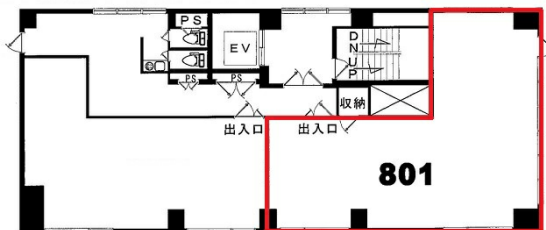

太陽機工ビル 8階20.26坪

広島県広島市中区榎町10-16

物件MAP

賃貸条件	
坪数	20.26坪
階数	8階 (801)
入居可能日	
ビル情報	
所在地	広島県広島市中区榎町10-16
最寄り駅	広電2系統(宮島線) 十日市町駅 徒歩3分 広電2系統(宮島線) 土橋駅 徒歩3分 広電6系統(江波線) 土橋駅 徒歩3分
エリア	広島市中区エリア
竣工	1989年1月
耐震	新耐震基準
階数	地上9階
用途	事務所
構造	SRC造
設備情報	
エレベーター	1基
空調	個別空調
OAフロア	タイルカーペット
基準階天井高	2,500mm
光ファイバー	有り
トイレ	男女共用・室外
セキュリティ	有り
駐車場	有り

事務所移転の簡単検索サイト

太陽機工ビル 8階20.26坪 広島県広島市中区榎町10-16

広島市中区エリア (ビルID: 0042137) の賃貸オフィス

クイックサービス

貸事務所・レンタルオフィス・オフィス移転ならQuickService

物件詳細はこちらから

 0120-55-2620

【受付時間】平日9:30~18:30