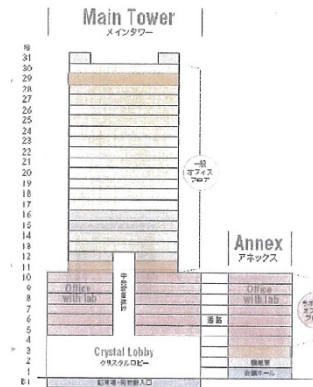

アジア・ワン・センター 22階191.5坪

兵庫県神戸市東灘区向洋町中1-17

物件MAP

賃貸条件	
月額賃料	相談
坪数	191.5坪
坪単価	相談
共益費	相談
礼金	無し
敷金（保証金）	6ヶ月
階数	22階
入居可能日	
ビル情報	
所在地	兵庫県神戸市東灘区向洋町中1-17
最寄り駅	神戸新交通六甲アイランド線 アイランドセンター駅 徒歩1分 神戸新交通六甲アイランド線 アイランド北口駅 徒歩6分 神戸新交通六甲アイランド線 マリンパーク駅 徒歩11分
エリア	その他兵庫
竣工	1993年2月
耐震	新耐震基準
階数	地上31階 地下1階
用途	事務所
構造	S造、一部SRC造
設備情報	
エレベーター	10基
空調	セントラル空調
OAフロア	OAフロア
基準階天井高	2,600mm
光ファイバー	有り
トイレ	男女別・室外
セキュリティ	有り
駐車場	有り