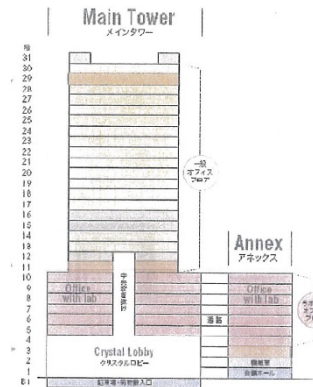

アジア・ワン・センター 27階268.9坪

兵庫県神戸市東灘区向洋町中1-17

物件MAP

賃貸条件

月額賃料	相談
坪数	268.9坪
坪単価	相談
共益費	相談
礼金	無し
敷金（保証金）	6ヶ月
階数	27階
入居可能日	即日

ビル情報

所在地	兵庫県神戸市東灘区向洋町中1-17
最寄り駅	神戸新交通六甲アイランド線 アイランドセンター駅 徒歩1分 神戸新交通六甲アイランド線 アイランド北口駅 徒歩6分 神戸新交通六甲アイランド線 マリンパーク駅 徒歩11分
エリア	その他兵庫
竣工	1993年2月
耐震	新耐震基準
階数	地上31階 地下1階
用途	事務所
構造	S造、一部SRC造

設備情報

エレベーター	10基
空調	セントラル空調
OAフロア	OAフロア
基準階天井高	2,600mm
光ファイバー	有り
トイレ	男女別・室外
セキュリティ	有り
駐車場	有り