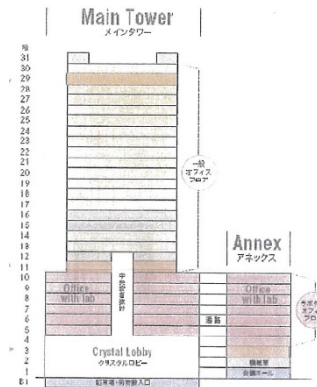

アジア・ワン・センター 10階122坪

兵庫県神戸市東灘区向洋町中1-17

物件MAP

賃貸条件	
坪数	122坪
階数	10階
入居可能日	
ビル情報	
所在地	兵庫県神戸市東灘区向洋町中1-17
最寄り駅	神戸新交通六甲アイランド線 アイランドセンター駅 徒歩1分 神戸新交通六甲アイランド線 アイランド北口駅 徒歩6分 神戸新交通六甲アイランド線 マリンパーク駅 徒歩11分
エリア	その他兵庫
竣工	1993年2月
耐震	新耐震基準
階数	地上31階 地下1階
用途	その他
構造	S造、一部SRC造
設備情報	
エレベーター	10基
空調	セントラル空調
OAフロア	OAフロア
基準階天井高	2,600mm
光ファイバー	有り
トイレ	男女別・室外
セキュリティ	有り
駐車場	有り