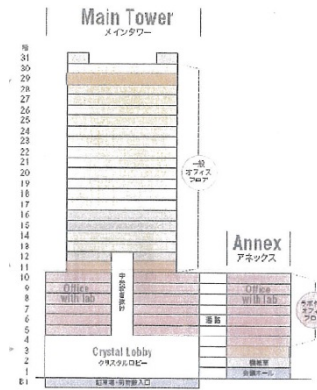

# アジア・ワン・センター 10階122坪

兵庫県神戸市東灘区向洋町中1-17

## 物件MAP

賃貸条件	
坪数	122坪
階数	10階
入居可能日	
ビル情報	
所在地	兵庫県神戸市東灘区向洋町中1-17
最寄り駅	神戸新交通六甲アイランド線 アイランドセンター駅 徒歩1分 神戸新交通六甲アイランド線 アイランド北口駅 徒歩6分 神戸新交通六甲アイランド線 マリンパーク駅 徒歩11分
エリア	その他兵庫
竣工	1993年2月
耐震	新耐震基準
階数	地上31階 地下1階
用途	その他
構造	S造、一部SRC造
設備情報	
エレベーター	10基
空調	セントラル空調
OAフロア	OAフロア
基準階天井高	2,600mm
光ファイバー	有り
トイレ	男女別・室外
セキュリティ	有り
駐車場	有り