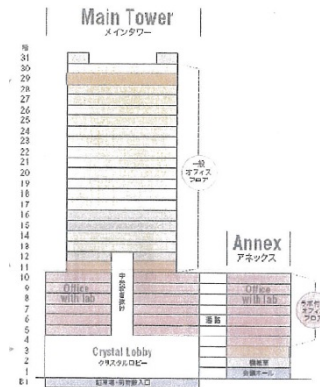

アジア・ワン・センター 10階172坪

兵庫県神戸市東灘区向洋町中1-17

物件MAP

| 賃貸条件 | |
|--------|---|
| 坪数 | 172坪 |
| 階数 | 10階 |
| 入居可能日 | |
| ビル情報 | |
| 所在地 | 兵庫県神戸市東灘区向洋町中1-17 |
| 最寄り駅 | 神戸新交通六甲アイランド線 アイランドセンター駅 徒歩1分 神戸新交通六甲アイランド線 アイランド北口駅 徒歩6分 神戸新交通六甲アイランド線 マリンパーク駅 徒歩11分 |
| エリア | その他兵庫 |
| 竣工 | 1993年2月 |
| 耐震 | 新耐震基準 |
| 階数 | 地上31階 地下1階 |
| 用途 | その他 |
| 構造 | S造、一部SRC造 |
| 設備情報 | |
| エレベーター | 10基 |
| 空調 | セントラル空調 |
| OAフロア | OAフロア |
| 基準階天井高 | 2,600mm |
| 光ファイバー | 有り |
| トイレ | 男女別・室外 |
| セキュリティ | 有り |
| 駐車場 | 有り |