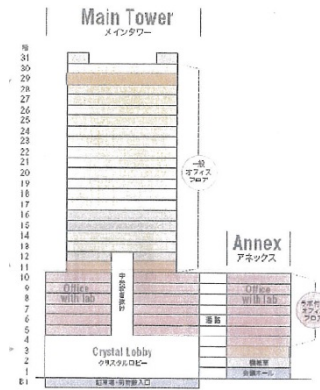

# アジア・ワン・センター 10階172坪

兵庫県神戸市東灘区向洋町中1-17

## 物件MAP

賃貸条件	
坪数	172坪
階数	10階
入居可能日	
ビル情報	
所在地	兵庫県神戸市東灘区向洋町中1-17
最寄り駅	神戸新交通六甲アイランド線 アイランドセンター駅 徒歩1分 神戸新交通六甲アイランド線 アイランド北口駅 徒歩6分 神戸新交通六甲アイランド線 マリンパーク駅 徒歩11分
エリア	その他兵庫
竣工	1993年2月
耐震	新耐震基準
階数	地上31階 地下1階
用途	その他
構造	S造、一部SRC造
設備情報	
エレベーター	10基
空調	セントラル空調
OAフロア	OAフロア
基準階天井高	2,600mm
光ファイバー	有り
トイレ	男女別・室外
セキュリティ	有り
駐車場	有り