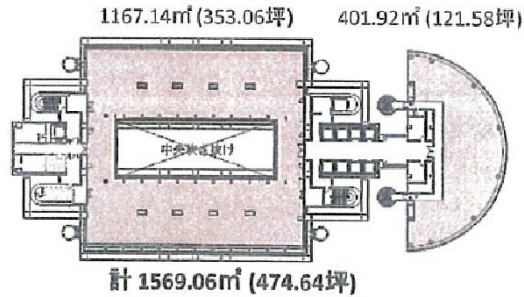

アジア・ワン・センター 9階474.6坪

兵庫県神戸市東灘区向洋町中1-17

ラボフロア 平面図 (7F,9F)

物件MAP

賃貸条件	
坪数	474.6坪
階数	9階
入居可能日	
ビル情報	
所在地	兵庫県神戸市東灘区向洋町中1-17
最寄り駅	神戸新交通六甲アイランド線 アイランドセンター駅 徒歩1分 神戸新交通六甲アイランド線 アイランド北口駅 徒歩6分 神戸新交通六甲アイランド線 マリンパーク駅 徒歩11分
エリア	その他兵庫
竣工	1993年2月
耐震	新耐震基準
階数	地上31階 地下1階
用途	その他
構造	S造、一部SRC造
設備情報	
エレベーター	10基
空調	セントラル空調
OAフロア	OAフロア
基準階天井高	2,600mm
光ファイバー	有り
トイレ	男女別・室外
セキュリティ	有り
駐車場	有り