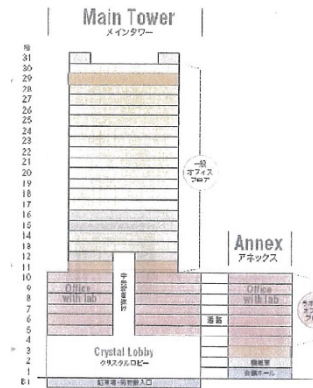

アジア・ワン・センター 25階263.5坪

兵庫県神戸市東灘区向洋町中1-17

物件MAP

賃貸条件	
月額賃料	相談
坪数	263.5坪
坪単価	相談
共益費	相談
礼金	無し
敷金（保証金）	6ヶ月
階数	25階
入居可能日	即日

ビル情報	
所在地	兵庫県神戸市東灘区向洋町中1-17
最寄り駅	神戸新交通六甲アイランド線 アイランドセンター駅 徒歩1分 神戸新交通六甲アイランド線 アイランド北口駅 徒歩6分 神戸新交通六甲アイランド線 マリンパーク駅 徒歩11分
エリア	その他兵庫
竣工	1993年2月
耐震	新耐震基準
階数	地上31階 地下1階
用途	事務所
構造	S造、一部SRC造

設備情報	
エレベーター	10基
空調	セントラル空調
OAフロア	OAフロア
基準階天井高	2,600mm
光ファイバー	有り
トイレ	男女別・室外
セキュリティ	有り
駐車場	有り