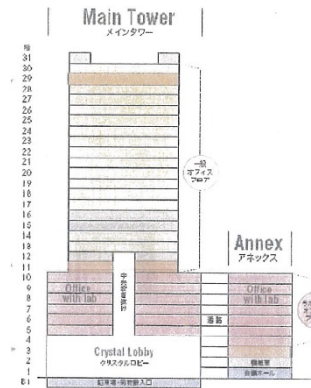

アジア・ワン・センター 25階263.5坪

兵庫県神戸市東灘区向洋町中1-17

物件MAP

賃貸条件	
月額賃料	相談
坪数	263.5坪
坪単価	相談
共益費	相談
礼金	無し
敷金（保証金）	6ヶ月
階数	25階
入居可能日	即日

ビル情報	
所在地	兵庫県神戸市東灘区向洋町中1-17
最寄り駅	神戸新交通六甲アイランド線 アイランドセンター駅 徒歩1分 神戸新交通六甲アイランド線 アイランド北口駅 徒歩6分 神戸新交通六甲アイランド線 マリンパーク駅 徒歩11分
エリア	その他兵庫
竣工	1993年2月
耐震	新耐震基準
階数	地上31階 地下1階
用途	事務所
構造	S造、一部SRC造

設備情報	
エレベーター	10基
空調	セントラル空調
OAフロア	OAフロア
基準階天井高	2,600mm
光ファイバー	有り
トイレ	男女別・室外
セキュリティ	有り
駐車場	有り

事務所移転の簡単検索サイト

Quick Service

クイックサービス

アジア・ワン・センター 25階263.5坪 兵庫県神戸市東灘区向洋町中1-17

その他兵庫（ビルID：0042136）の賃貸オフィス

貸事務所・レンタルオフィス・オフィス移転ならQuickService