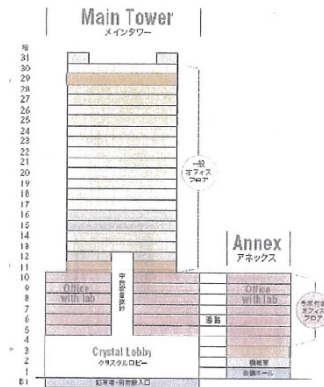

アジア・ワン・センター 22階269.3坪

兵庫県神戸市東灘区向洋町中1-17

物件MAP

賃貸条件	
坪数	269.3坪
階数	22階
入居可能日	
ビル情報	
所在地	兵庫県神戸市東灘区向洋町中1-17
最寄り駅	神戸新交通六甲アイランド線 アイランドセンター駅 徒歩1分 神戸新交通六甲アイランド線 アイランド北口駅 徒歩6分 神戸新交通六甲アイランド線 マリンパーク駅 徒歩11分
エリア	その他兵庫
竣工	1993年2月
耐震	新耐震基準
階数	地上31階 地下1階
用途	事務所
構造	S造、一部SRC造
設備情報	
エレベーター	10基
空調	セントラル空調
OAフロア	OAフロア
基準階天井高	2,600mm
光ファイバー	有り
トイレ	男女別・室外
セキュリティ	有り
駐車場	有り