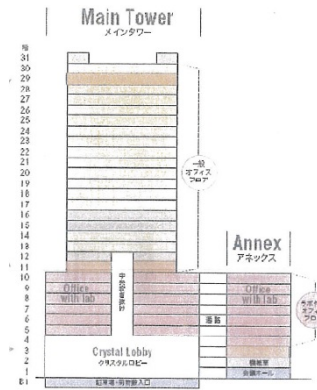

# アジア・ワン・センター 19階263.5坪

兵庫県神戸市東灘区向洋町中1-17

## 物件MAP

| 賃貸条件   |   |
|--------|---|
| 坪数     | 263.5坪  |
| 階数     | 19階   |
| 入居可能日  |   |
| ビル情報   |   |
| 所在地    | 兵庫県神戸市東灘区向洋町中1-17   |
| 最寄り駅   | 神戸新交通六甲アイランド線 アイランドセンター駅 徒歩1分<br>神戸新交通六甲アイランド線 アイランド北口駅 徒歩6分<br>神戸新交通六甲アイランド線 マリンパーク駅 徒歩11分 |
| エリア    | その他兵庫   |
| 竣工     | 1993年2月   |
| 耐震     | 新耐震基準   |
| 階数     | 地上31階 地下1階  |
| 用途     | 事務所   |
| 構造     | S造、一部SRC造   |
| 設備情報   |   |
| エレベーター | 10基   |
| 空調     | セントラル空調   |
| OAフロア  | OAフロア   |
| 基準階天井高 | 2,600mm   |
| 光ファイバー | 有り  |
| トイレ    | 男女別・室外  |
| セキュリティ | 有り  |
| 駐車場    | 有り  |