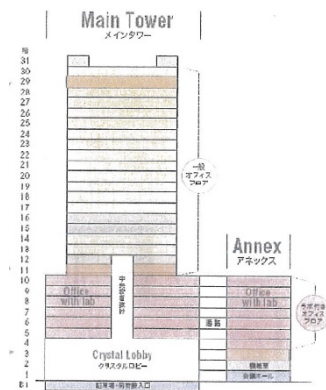

アジア・ワン・センター 18階266.1坪

兵庫県神戸市東灘区向洋町中1-17

物件MAP

賃貸条件	
坪数	266.1坪
階数	18階
入居可能日	

ビル情報	
所在地	兵庫県神戸市東灘区向洋町中1-17
最寄り駅	神戸新交通六甲アイランド線 アイランドセンター駅 徒歩1分 神戸新交通六甲アイランド線 アイランド北口駅 徒歩6分 神戸新交通六甲アイランド線 マリンパーク駅 徒歩11分
エリア	その他兵庫
竣工	1993年2月
耐震	新耐震基準
階数	地上31階 地下1階
用途	事務所
構造	S造、一部SRC造

設備情報	
エレベーター	10基
空調	セントラル空調
OAフロア	OAフロア
基準階天井高	2,600mm
光ファイバー	有り
トイレ	男女別・室外
セキュリティ	有り
駐車場	有り