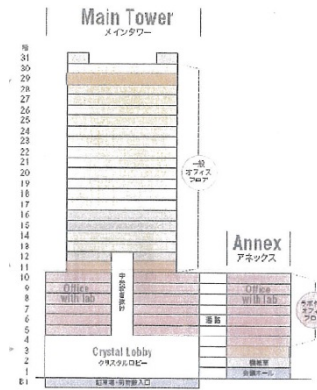

# アジア・ワン・センター 18階266.1坪

兵庫県神戸市東灘区向洋町中1-17

## 物件MAP

賃貸条件	
坪数	266.1坪
階数	18階
入居可能日	
ビル情報	
所在地	兵庫県神戸市東灘区向洋町中1-17
最寄り駅	神戸新交通六甲アイランド線 アイランドセンター駅 徒歩1分 神戸新交通六甲アイランド線 アイランド北口駅 徒歩6分 神戸新交通六甲アイランド線 マリンパーク駅 徒歩11分
エリア	その他兵庫
竣工	1993年2月
耐震	新耐震基準
階数	地上31階 地下1階
用途	事務所
構造	S造、一部SRC造
設備情報	
エレベーター	10基
空調	セントラル空調
OAフロア	OAフロア
基準階天井高	2,600mm
光ファイバー	有り
トイレ	男女別・室外
セキュリティ	有り
駐車場	有り

事務所移転の簡単検索サイト

Quick Service

クイックサービス

アジア・ワン・センター 18階266.1坪 兵庫県神戸市東灘区向洋町中1-17

その他兵庫 (ビルID: 0042136) の賃貸オフィス

貸事務所・レンタルオフィス・オフィス移転ならQuickService

物件詳細はこちらから

 0120-55-2620