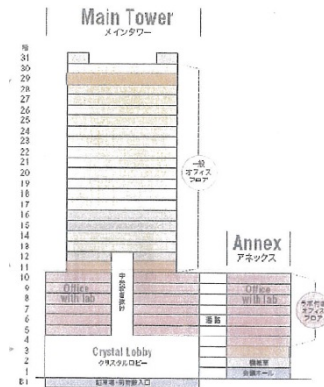

# アジア・ワン・センター 14階261.57坪

兵庫県神戸市東灘区向洋町中1-17

## 物件MAP

賃貸条件	
坪数	261.57坪
階数	14階
入居可能日	
ビル情報	
所在地	兵庫県神戸市東灘区向洋町中1-17
最寄り駅	神戸新交通六甲アイランド線 アイランドセンター駅 徒歩1分 神戸新交通六甲アイランド線 アイランド北口駅 徒歩6分 神戸新交通六甲アイランド線 マリンパーク駅 徒歩11分
エリア	その他兵庫
竣工	1993年2月
耐震	新耐震基準
階数	地上31階 地下1階
用途	事務所
構造	S造、一部SRC造
設備情報	
エレベーター	10基
空調	セントラル空調
OAフロア	OAフロア
基準階天井高	2,600mm
光ファイバー	有り
トイレ	男女別・室外
セキュリティ	有り
駐車場	有り