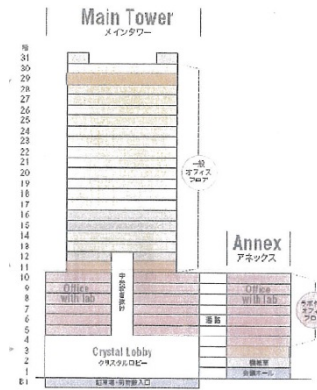

アジア・ワン・センター 14階261.57坪

兵庫県神戸市東灘区向洋町中1-17

物件MAP

賃貸条件	
坪数	261.57坪
階数	14階
入居可能日	
ビル情報	
所在地	兵庫県神戸市東灘区向洋町中1-17
最寄り駅	神戸新交通六甲アイランド線 アイランドセンター駅 徒歩1分 神戸新交通六甲アイランド線 アイランド北口駅 徒歩6分 神戸新交通六甲アイランド線 マリンパーク駅 徒歩11分
エリア	その他兵庫
竣工	1993年2月
耐震	新耐震基準
階数	地上31階 地下1階
用途	事務所
構造	S造、一部SRC造
設備情報	
エレベーター	10基
空調	セントラル空調
OAフロア	OAフロア
基準階天井高	2,600mm
光ファイバー	有り
トイレ	男女別・室外
セキュリティ	有り
駐車場	有り

事務所移転の簡単検索サイト **アジア・ワン・センター 14階261.57坪** 兵庫県神戸市東灘区向洋町中1-17

その他兵庫 (ビルID: 0042136) の賃貸オフィス

貸事務所・レンタルオフィス・オフィス移転なら**QuickService**

物件詳細はこちらから

0120-55-2620

【受付時間】平日9:30~18:30