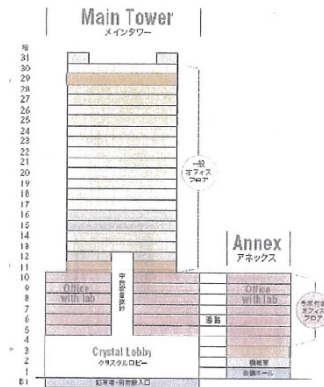

# アジア・ワン・センター 13階261.57坪

兵庫県神戸市東灘区向洋町中1-17

## 物件MAP

賃貸条件	
坪数	261.57坪
階数	13階
入居可能日	
ビル情報	
所在地	兵庫県神戸市東灘区向洋町中1-17
最寄り駅	神戸新交通六甲アイランド線 アイランドセンター駅 徒歩1分 神戸新交通六甲アイランド線 アイランド北口駅 徒歩6分 神戸新交通六甲アイランド線 マリンパーク駅 徒歩11分
エリア	その他兵庫
竣工	1993年2月
耐震	新耐震基準
階数	地上31階 地下1階
用途	事務所
構造	S造、一部SRC造
設備情報	
エレベーター	10基
空調	セントラル空調
OAフロア	OAフロア
基準階天井高	2,600mm
光ファイバー	有り
トイレ	男女別・室外
セキュリティ	有り
駐車場	有り