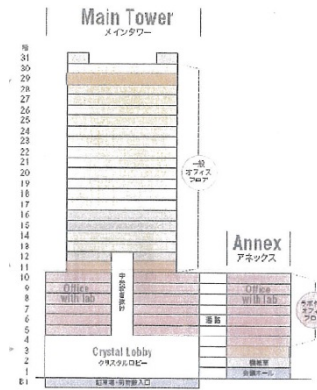

アジア・ワン・センター 13階261.57坪

兵庫県神戸市東灘区向洋町中1-17

物件MAP

賃貸条件	
坪数	261.57坪
階数	13階
入居可能日	

ビル情報	
所在地	兵庫県神戸市東灘区向洋町中1-17
最寄り駅	神戸新交通六甲アイランド線 アイランドセンター駅 徒歩1分 神戸新交通六甲アイランド線 アイランド北口駅 徒歩6分 神戸新交通六甲アイランド線 マリンパーク駅 徒歩11分
エリア	その他兵庫
竣工	1993年2月
耐震	新耐震基準
階数	地上31階 地下1階
用途	事務所
構造	S造、一部SRC造

設備情報	
エレベーター	10基
空調	セントラル空調
OAフロア	OAフロア
基準階天井高	2,600mm
光ファイバー	有り
トイレ	男女別・室外
セキュリティ	有り
駐車場	有り

事務所移転の簡単検索サイト

Quick Service

クイックサービス

アジア・ワン・センター 13階261.57坪 兵庫県神戸市東灘区向洋町中1-17

その他兵庫 (ビルID: 0042136) の賃貸オフィス

貸事務所・レンタルオフィス・オフィス移転ならQuickService