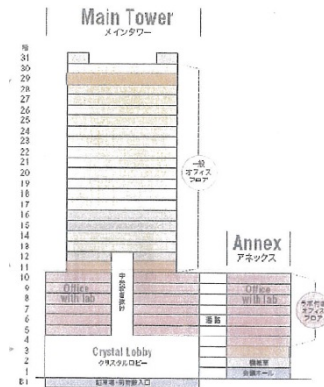

アジア・ワン・センター 26階268.9坪

兵庫県神戸市東灘区向洋町中1-17

物件MAP

賃貸条件	
坪数	268.9坪
階数	26階
入居可能日	

ビル情報	
所在地	兵庫県神戸市東灘区向洋町中1-17
最寄り駅	神戸新交通六甲アイランド線 アイランドセンター駅 徒歩1分 神戸新交通六甲アイランド線 アイランド北口駅 徒歩6分 神戸新交通六甲アイランド線 マリンパーク駅 徒歩11分
エリア	その他兵庫
竣工	1993年2月
耐震	新耐震基準
階数	地上31階 地下1階
用途	その他
構造	S造、一部SRC造

設備情報	
エレベーター	10基
空調	セントラル空調
OAフロア	OAフロア
基準階天井高	2,600mm
光ファイバー	有り
トイレ	男女別・室外
セキュリティ	有り
駐車場	有り