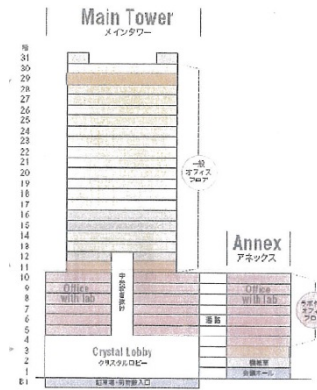

アジア・ワン・センター 26階268.9坪

兵庫県神戸市東灘区向洋町中1-17

物件MAP

| 賃貸条件 | |
|--------|---|
| 坪数 | 268.9坪 |
| 階数 | 26階 |
| 入居可能日 | |
| ビル情報 | |
| 所在地 | 兵庫県神戸市東灘区向洋町中1-17 |
| 最寄り駅 | 神戸新交通六甲アイランド線 アイランドセンター駅 徒歩1分 神戸新交通六甲アイランド線 アイランド北口駅 徒歩6分 神戸新交通六甲アイランド線 マリンパーク駅 徒歩11分 |
| エリア | その他兵庫 |
| 竣工 | 1993年2月 |
| 耐震 | 新耐震基準 |
| 階数 | 地上31階 地下1階 |
| 用途 | その他 |
| 構造 | S造、一部SRC造 |
| 設備情報 | |
| エレベーター | 10基 |
| 空調 | セントラル空調 |
| OAフロア | OAフロア |
| 基準階天井高 | 2,600mm |
| 光ファイバー | 有り |
| トイレ | 男女別・室外 |
| セキュリティ | 有り |
| 駐車場 | 有り |

事務所移転の簡単検索サイト

アジア・ワン・センター 26階268.9坪 兵庫県神戸市東灘区向洋町中1-17

その他兵庫 (ビルID: 0042136) の賃貸オフィス

貸事務所・レンタルオフィス・オフィス移転ならQuickService

物件詳細はこちらから

 0120-55-2620

【受付時間】平日9:30~18:30